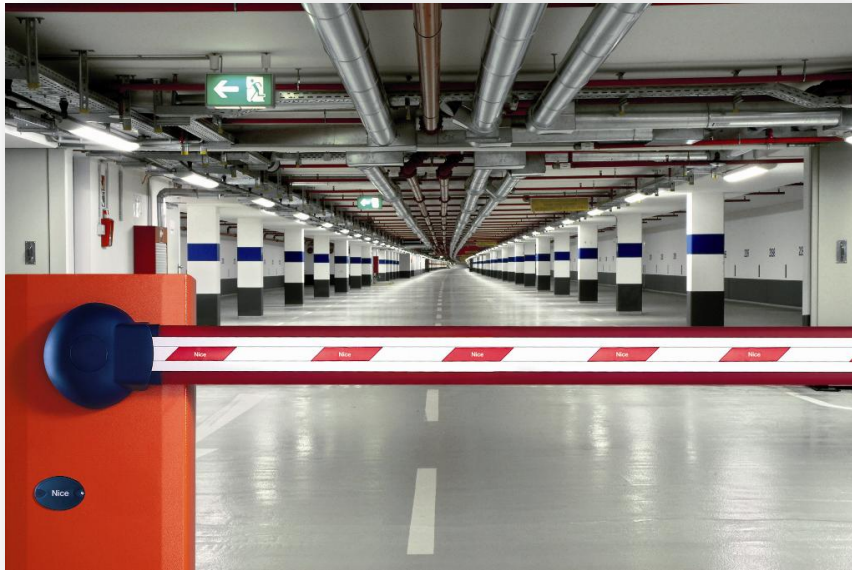

### Nice Wil 4 Bariyer

- 4 metre kol taşıma kapasitesi bulunan
- 24 VDC voltajla çalışan motordur.
- Toplam açılma süresi 3,5 – 5 sn.dir.
- Yoğun kullanıma uygun bariyerlerdir.
  - Gücü 300 – 360 W
  - **140 – 200 Nm** torka sahiptir.
- Bariyer Kolu sağa veya sola montaj edilebilir.
- Açılmada ve kapanmada yavaşlamada kullanılan switchler ayarlanabilir.
  - Kapanırken çarpmaya karşı duyarlı.
- Harici akü bağlantısı yapılabilir (elektrik kesilmelerine karşı)
  - İki bariyer senkronize bağlanabilir.
- Nice BF Fotosel ve Nice FK fotoseller ile kullanılırlar.